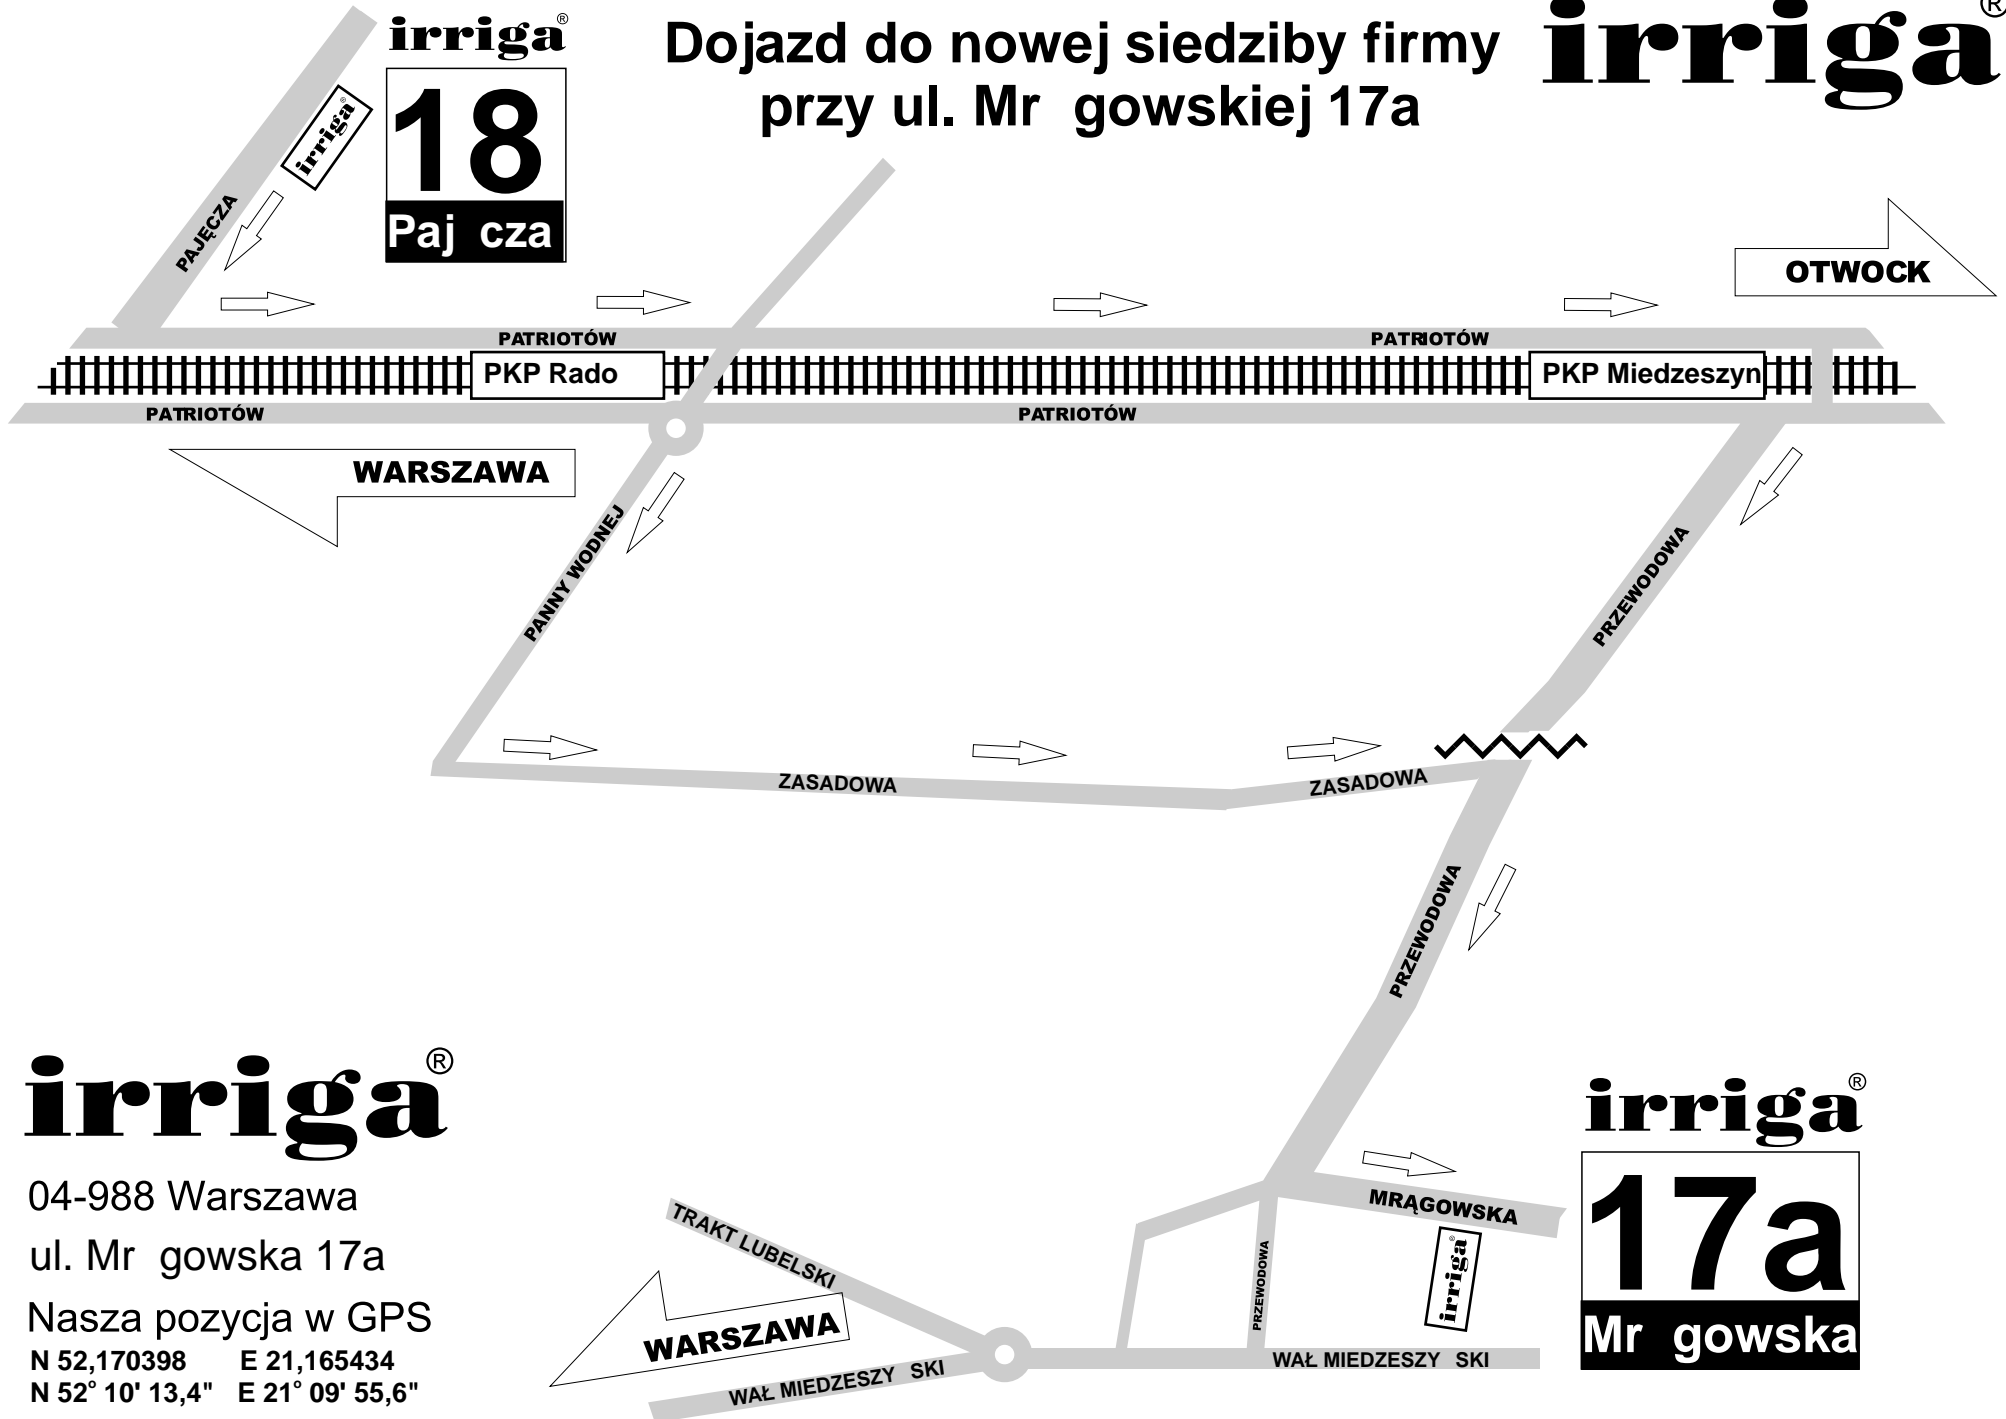

irriga®

Dojazd do nowej siedziby firmy przy ul. Mr gowskiej 17a

irriga®

04-988 Warszawa

ul. Mr gowska 17a

Nasza pozycja w GPS

N 52,170398 E 21,165434

N 52° 10' 13,4" E 21° 09' 55,6"